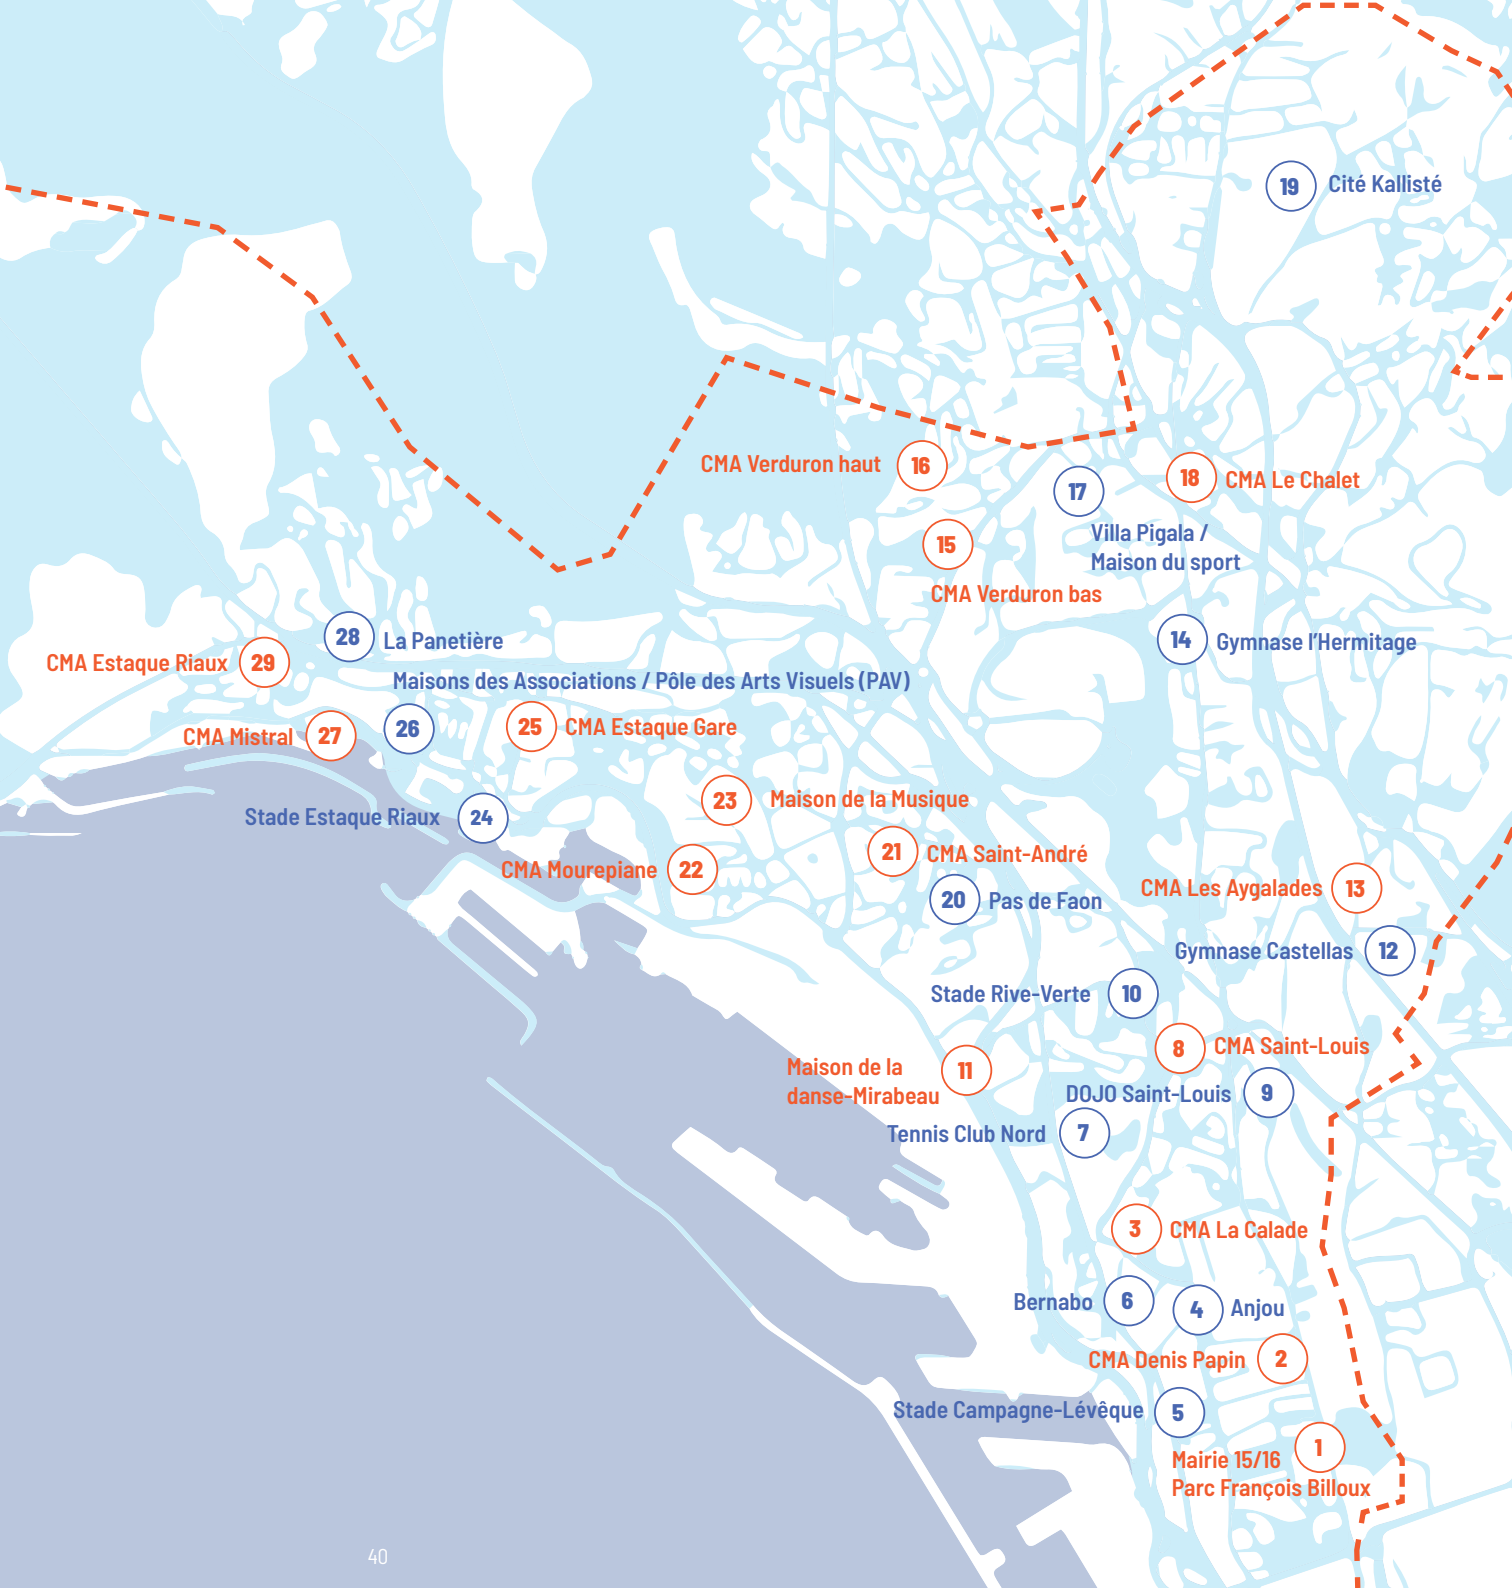

19 Cité Kallisté

16 CMA Verduron haut

18 CMA Le Chalet

17

Villa Pigala /
Maison du sport

15

CMA Verduron bas

14

Gymnase l'Hermitage

28

La Panetière

CMA Estaque Riaux

29

Maisons des Associations / Pôle des Arts Visuels (PAV)

CMA Mistral

27

26

25 CMA Estaque Gare

Stade Estaque Riaux

24

23

Maison de la Musique

21

CMA Saint-André

20

Pas de Faon

CMA Les Aygalades

13

Gymnase Castellás

12

10

Stade Rive-Verte

8

CMA Saint-Louis

Maison de la
danse-Mirabeau

11

9

DOJO Saint-Louis

Tennis Club Nord

7

3

CMA La Calade

Bernabo

6

4

Anjou

CMA Denis Papin

2

Stade Campagne-Lévêque

5

Mairie 15/16

1

Parc François Billoux